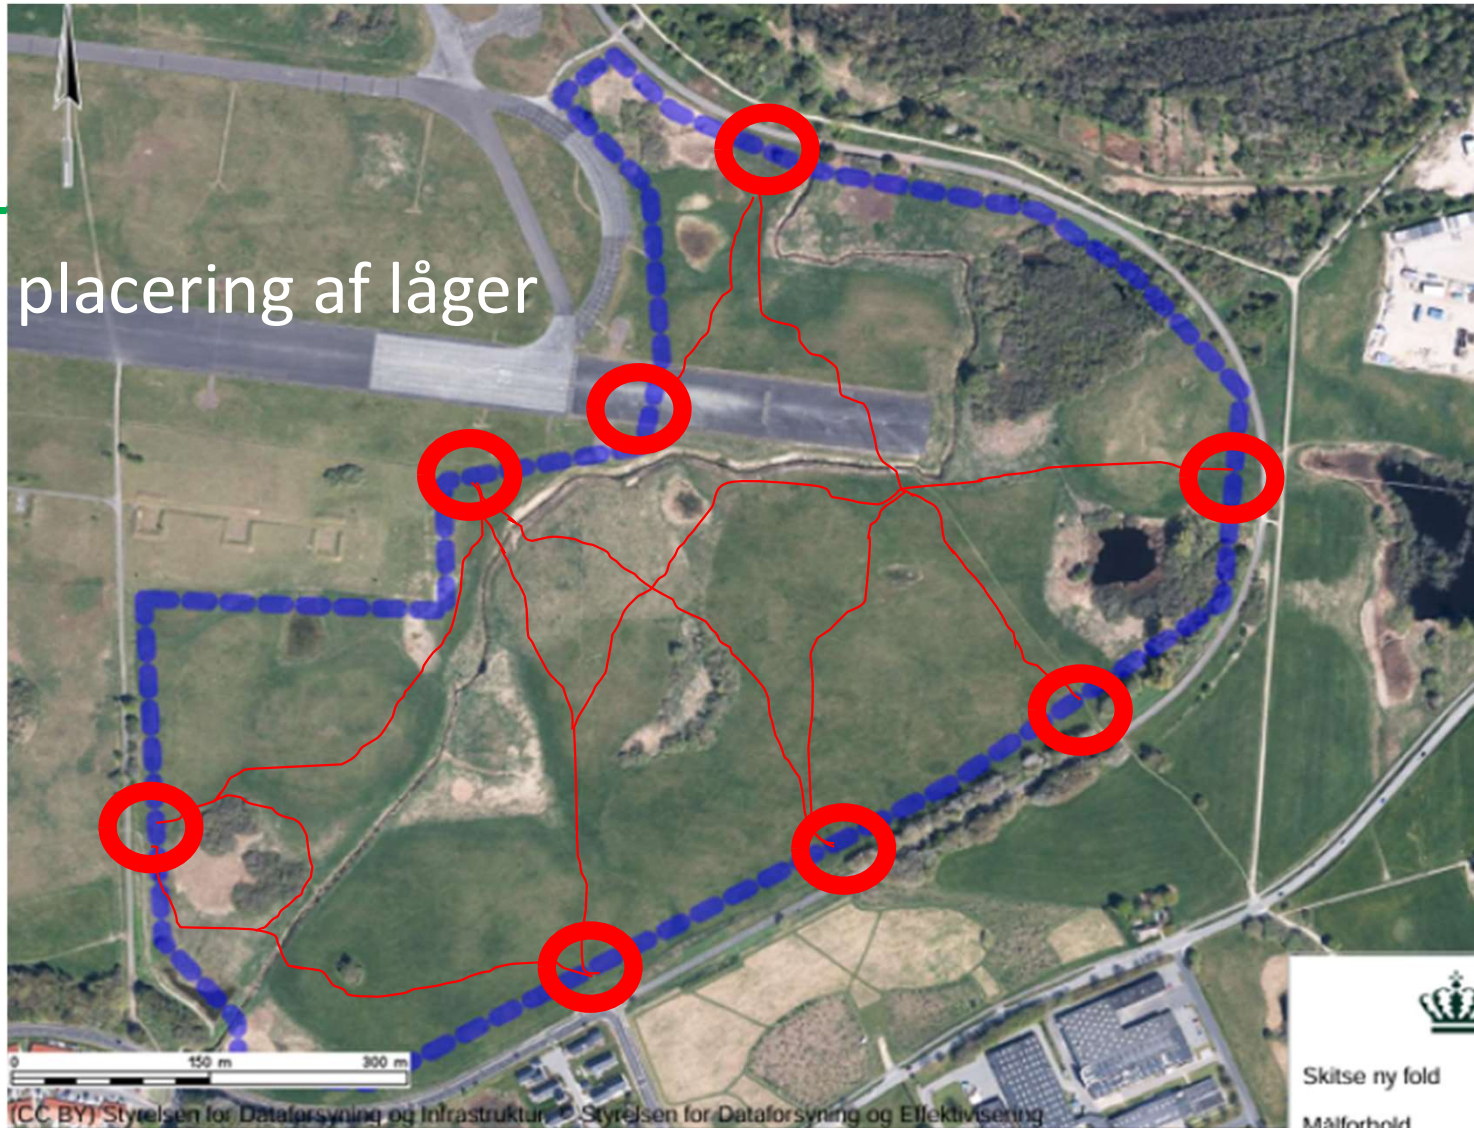

Oplæg til placering af låger

(CC BY) Styrelsen for Dataforsyning og Infrastruktur © Styrelsen for Dataforsyning og Effektivisering

Irtofoto fra COWI
COWI har den fulde ophavsret til Sommer ortofotos (DDO®land). Det er kun tilladt at tage kopier eller udprinte ortofotos (DDO®land) til dit eget private brug indenfor husstanden, for hvis din institution har købt licensrettigheder hos COWI. Øvrige kommerciel anvendelse er ikke tilladt og vil kunne retsforfølges.

Skitse ny fold
Målforhold
Dato